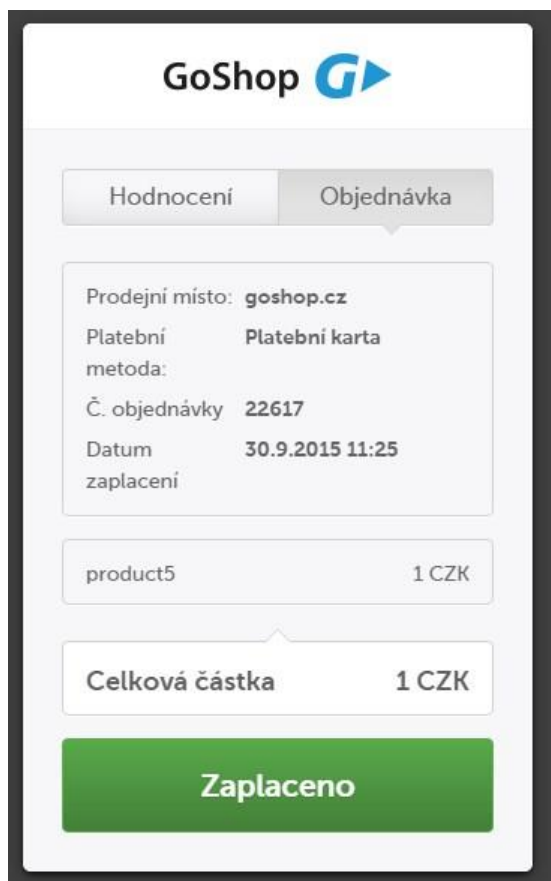

VISA 4444 5555 6666 7777

📅 12 / 18 🔒 123

Zapamatovat kartu

Zaplatit 1 Kč

(Ilustrační obrázek)

6) Platba je potvrzena a vstupenky již na vás čekají v e-mailové schránce!

(Ilustrační obrázek)

7) Vstupenky vytiskněte nebo nahrajte do telefonu, prokážete se jimi při vstupu do sálu.